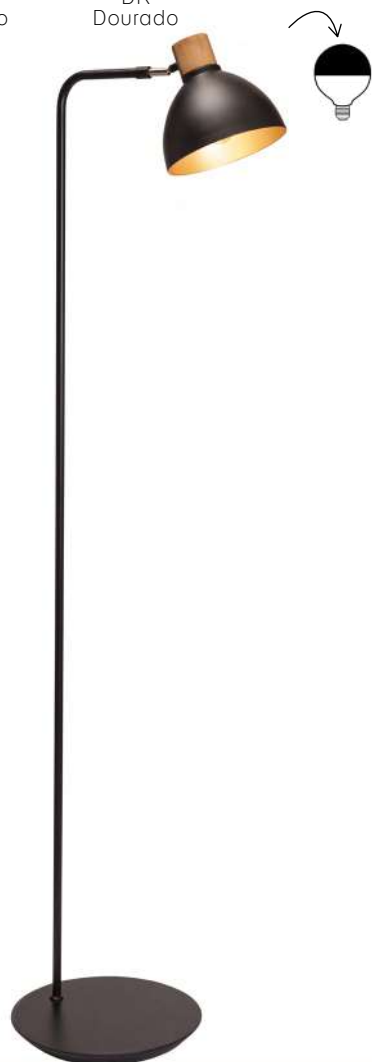

Acabamento da madeira

CT
Castanho

IB
Imbuia

PT
Preto

LUMINÁRIA DE PISO VIENA
REF: 3203/
Altura: 1,65m
Diâmetro da cúpula: 0,30m
Porta lâmpada: E27

Acabamento do Metal

CH
Champagne

PT
Preto

DR
Dourado

LUMINÁRIA DE PISO VIENA
REF: 3094
Altura: 1,65m
Diâmetro da cúpula: 0,20m
Porta lâmpada: E27

LUMINÁRIA DE PISO MINIMUM
REF: 3201/
Altura: 1,69m
Porta lâmpada: GU10 MR16

Coleção Trippé

Produzido em madeira nobre e certificada, as suas propriedades permitem produzi-la nos acabamentos preto, castanho e imbuia.