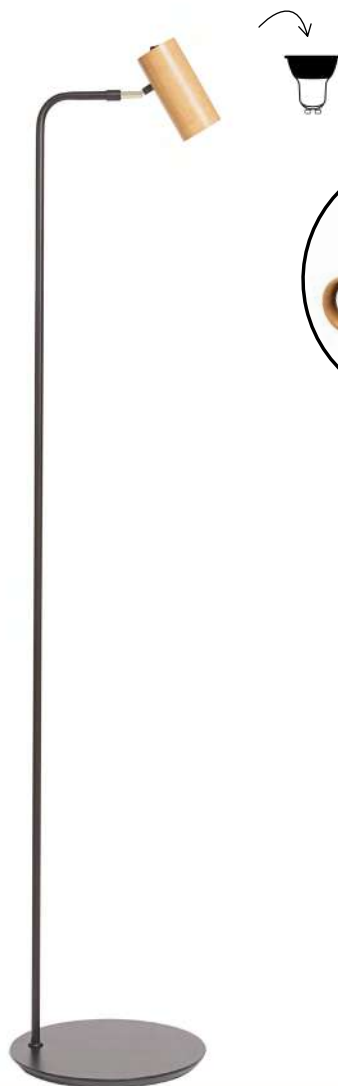

Acabamento da madeira

CT
Castanho

IB
Imbuia

PT
Preto

LUMINÁRIA DE PISO VIENA
REF: 3203/
Altura: 1,65m
Diâmetro da cúpula: 0,30m
Porta lâmpada: E27

Acabamento do Metal

CH
Champagne

PT
Preto

DR
Dourado

LUMINÁRIA DE PISO VIENA
REF: 3094
Altura: 1,65m
Diâmetro da cúpula: 0,20m
Porta lâmpada: E27

LUMINÁRIA DE PISO MINIMUM
REF: 3201/
Altura: 1,69m
Porta lâmpada: GU10 MR16

Coleção Trippé

Produzido em madeira nobre e certificada, as suas propriedades permitem produzi-la nos acabamentos preto, castanho e imbuia.