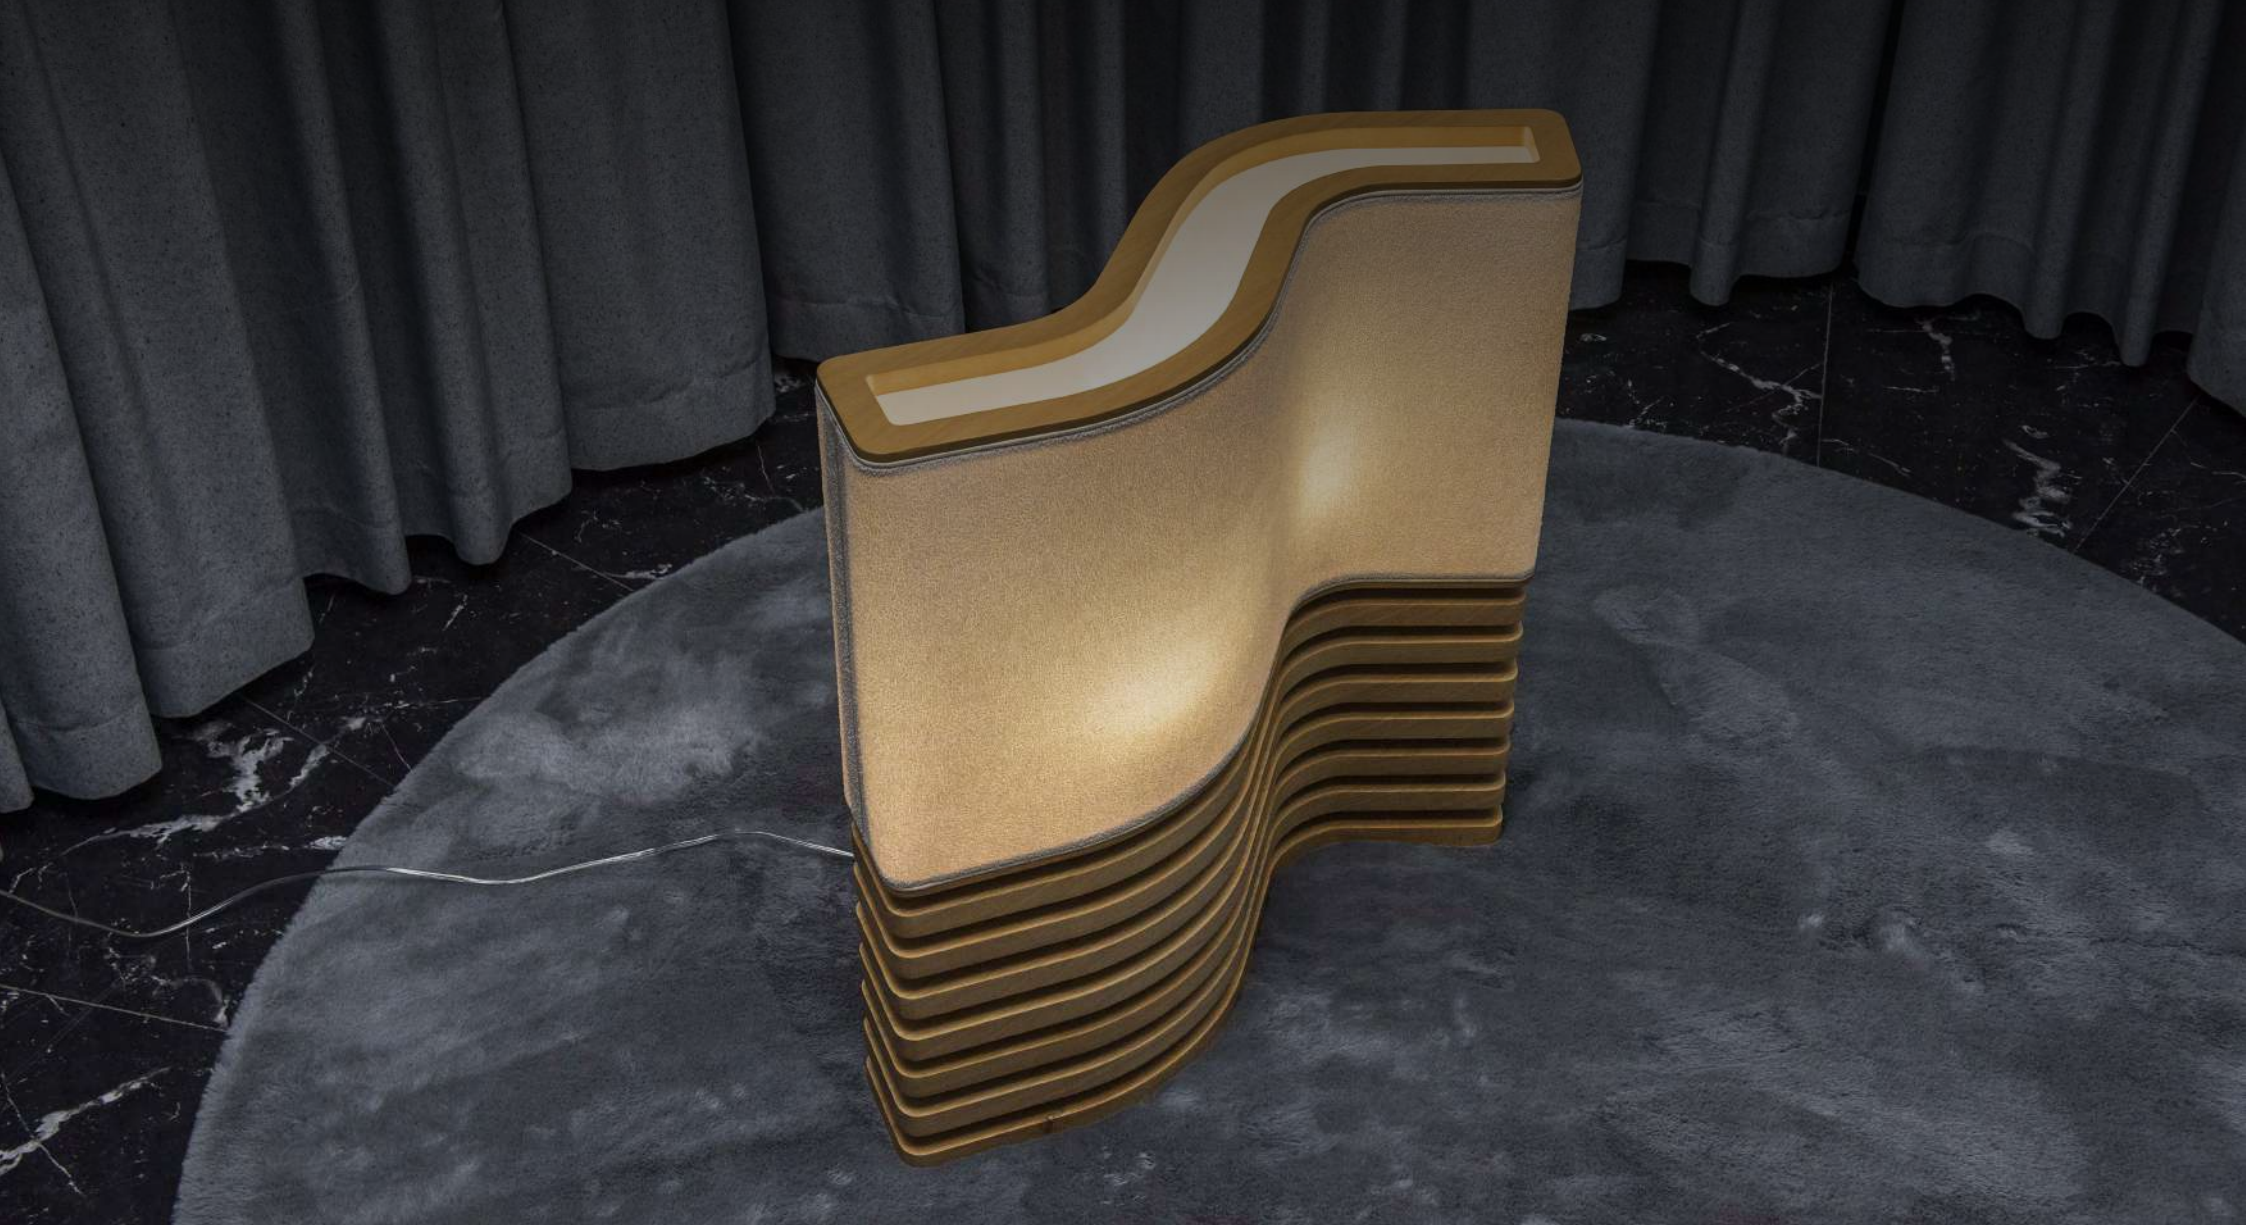

LINHA *Copã*

ACABAMENTO DAS CÚPULAS

83
LINHO NATURAL

LUMINÁRIA DE MESA COPÃ

REF: 3395NA

Altura cúpula: 0,38m

Largura cúpula: 0,70m

Profundidade cúpula: 0,26m