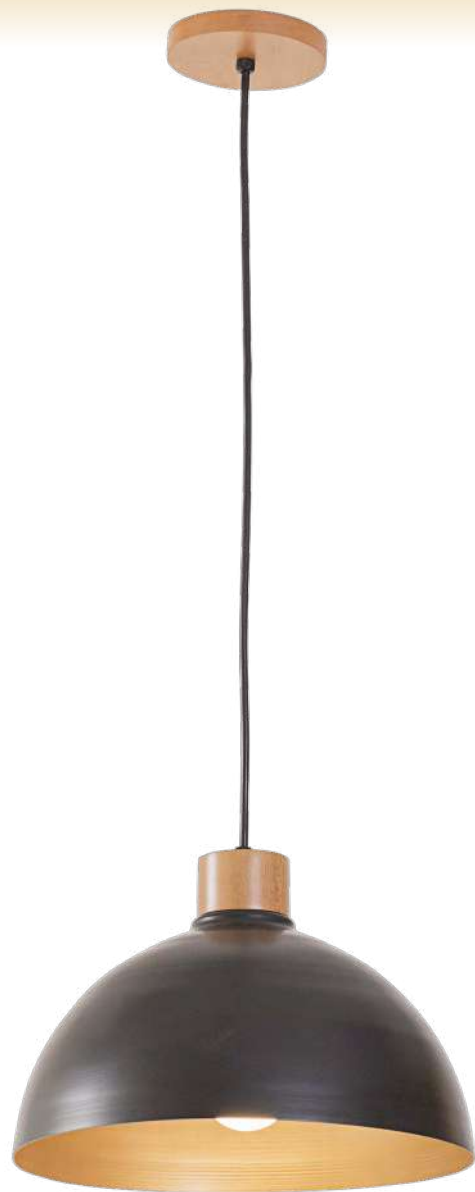

REF: 3260

Altura: 1,50m (regulável)

Medidas da caneco (AxD): 0,17 x 0,45m

Porta lâmpadas E27

Vêja a continuidade dessa linha no catálogo de 2022

Coleção Viena

Linha ao estilo vintage, trazendo a mescla da madeira clara ao metal preto. Porta lâmpada E27. Design por Estúdio Mena e Talentos da Casa Madeluste.

Acabamento da Madeira

CT
Castanho

TRILHO VIENA
REF: 3093
Altura: 1,30m
Comprimento: 1,20m
Medidas da caneco (AXD): 0,16 x 0,30m

PENDENTE VIENA
REF: 3090
Altura: 1,30m
Medidas da caneco (AXD): 0,13 x 0,20m

PENDENTE VIENA

REF: 3091

Altura: 1,30m

Medidas da caneca (AxD): 0,16 x 0,30m

ARANDELA VIENA

REF: 3089

Altura: 0,22m

Afastamento: 0,23m