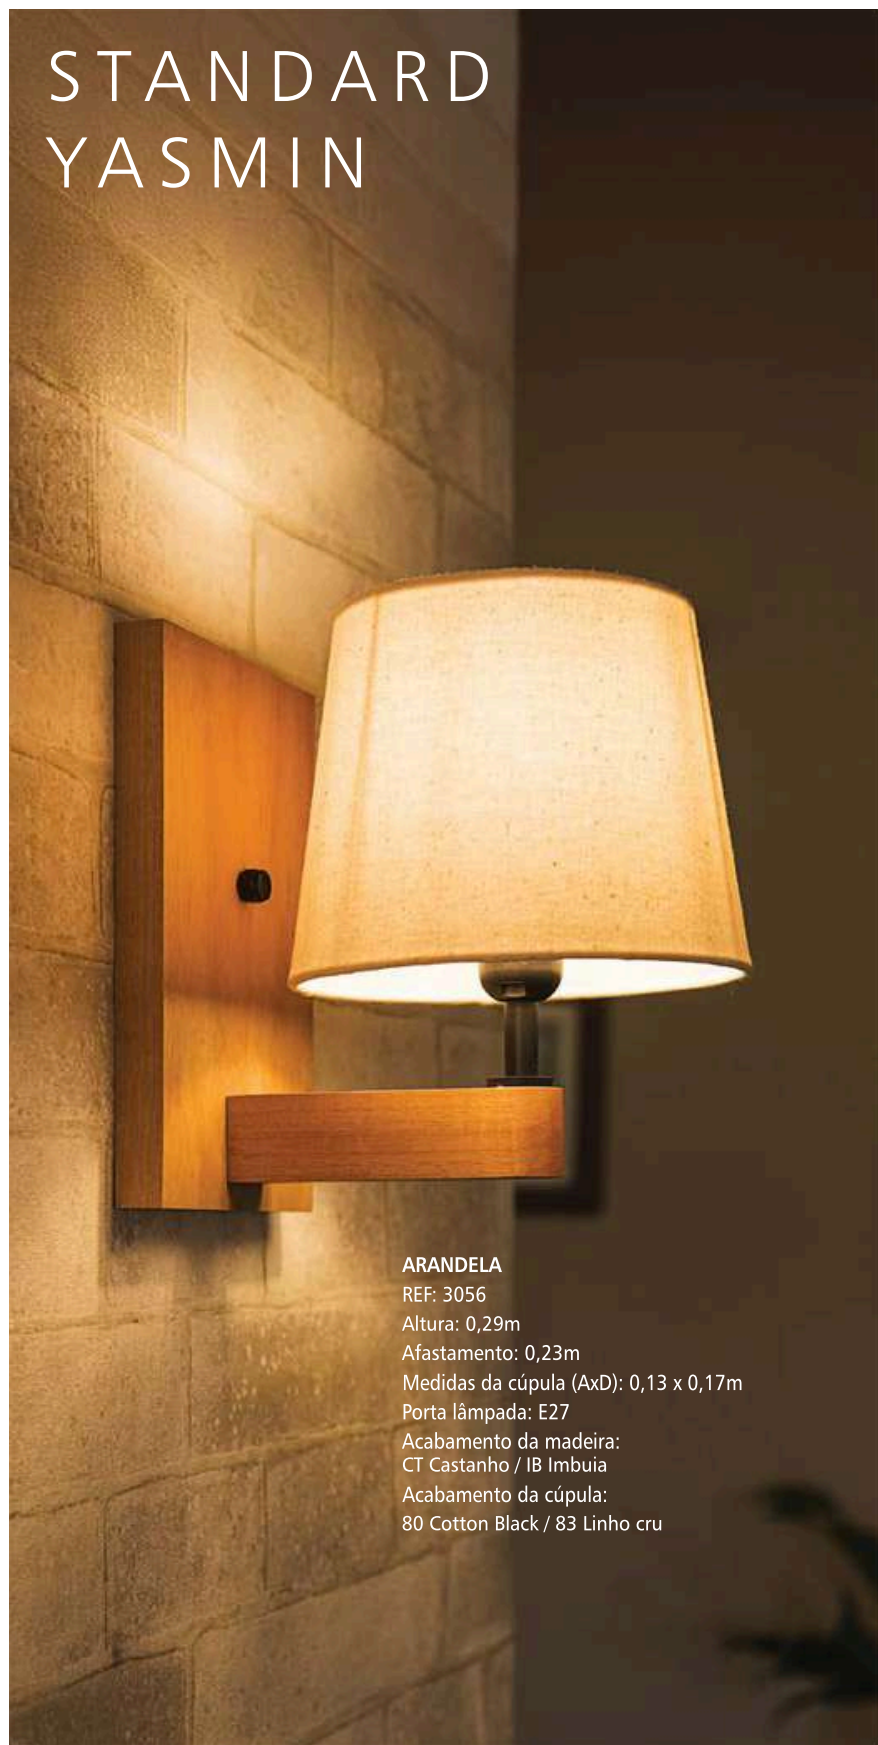

STANDARD YASMIN

ARANDELA
REF: 3056
Altura: 0,29m
Afastamento: 0,23m
Medidas da cúpula (AxD): 0,13 x 0,17m
Porta lâmpada: E27
Acabamento da madeira:
CT Castanho / IB Imbuia
Acabamento da cúpula:
80 Cotton Black / 83 Linho cru