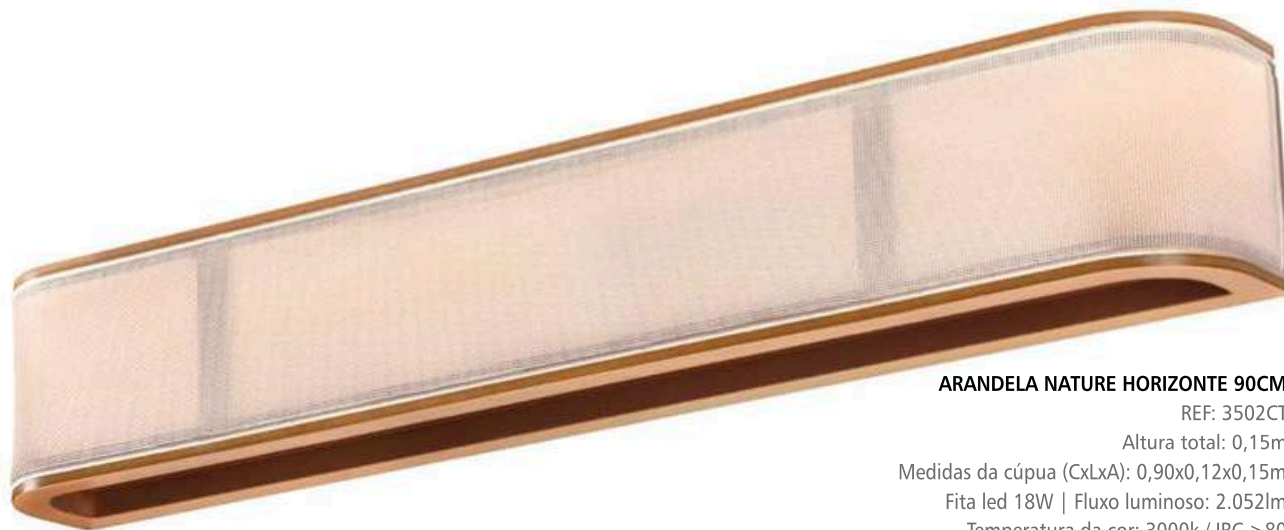

ARANDELA NATURE HORIZONTE 90CM

REF: 3502CT

Altura total: 0,15m

Medidas da cúpula (CxLxA): 0,90x0,12x0,15m

Fita led 18W | Fluxo luminoso: 2.052lm

Temperatura da cor: 3000k / IRC >80

Acabamento da madeira:

CT Castanho

Acabamento da cúpula:

87 Tela sintética