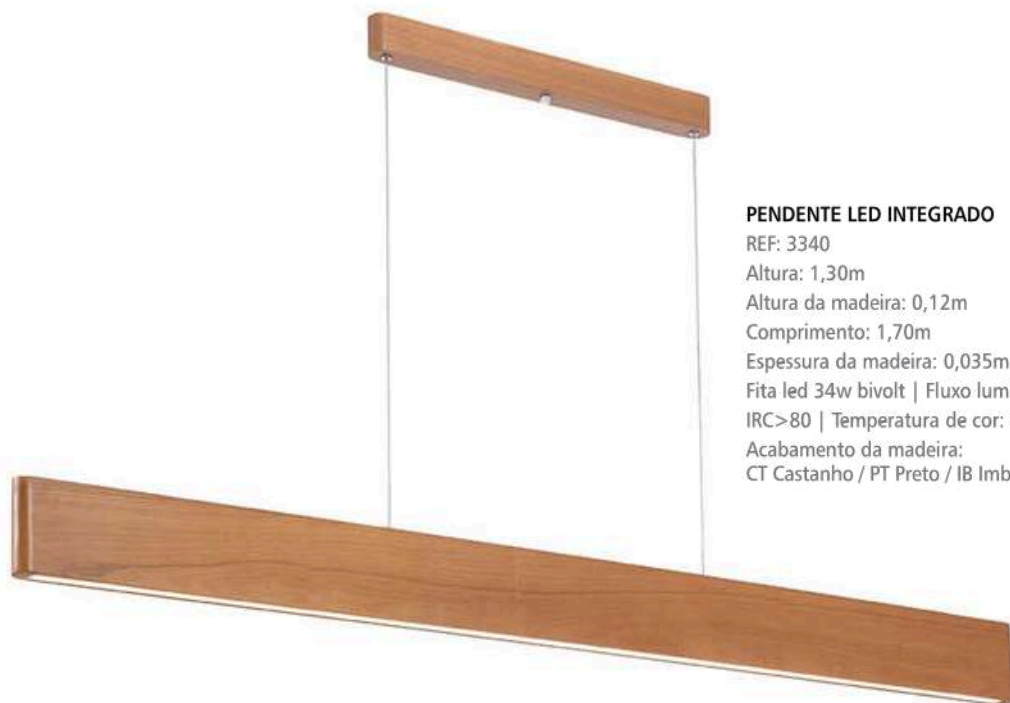

PENDENTE LED INTEGRADO

REF: 3340

Altura: 1,30m

Altura da madeira: 0,12m

Comprimento: 1,70m

Espessura da madeira: 0,035m

Fita led 34w bivolt | Fluxo luminoso: 3876LM

IRC>80 | Temperatura de cor: 3.000K

Acabamento da madeira:

CT Castanho / PT Preto / IB Imbuia