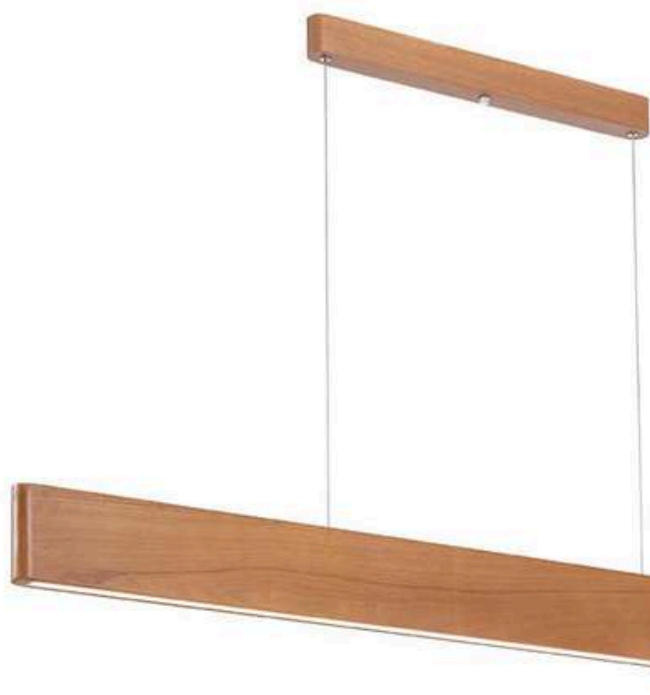

Porta lâmpada: E27

Acabamento do metal:

BR Branco / PT Preto / Titâneo

PENDENTE VIBRANCE PEQUENO

REF: 2807

Altura total: 1,30m

Medidas da caneca (AxD): 0,14 x 0,30m

Porta lâmpada: E27

Acabamento do metal:

BR Branco / PT Preto / Titâneo

PENDENTE VIBRANCE

REF: 2729

Altura total: 1,30m

Medidas da caneca (AxD): 0,20 x 0,15m

Porta lâmpada: E27

Acabamento do metal:

BR Branco / PT Preto / Titâneo

PENDENTE LED INTEGRADO

REF: 3088

Altura: 1,30m

Altura da madeira: 0,12m

Comprimento: 1,23m

Espessura da madeira: 0,035m

Fita led 18w bivolt | Fluxo luminoso: 2690LM