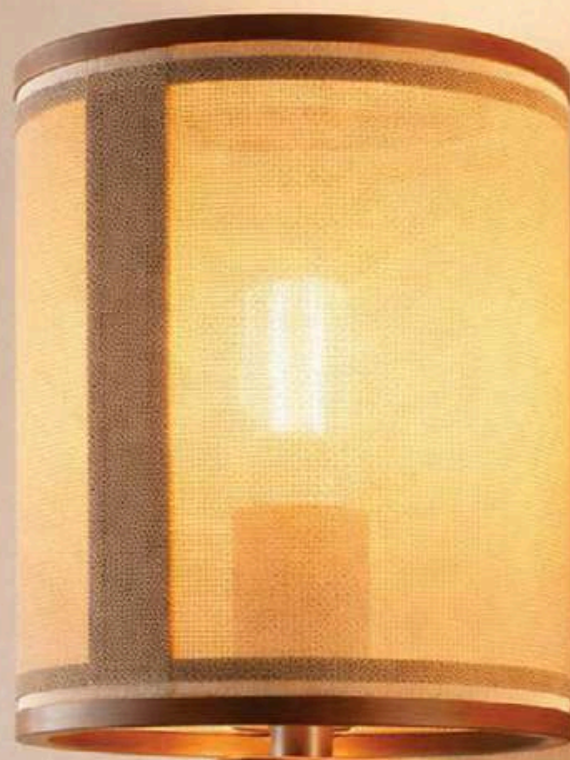

ARANDELAS

ARANDELA APOLLO

REF: 3504CT

Altura total: 0,34m

Medidas da cúpula (Ax ϕ): 0,20x0,15m

Porta lâmpada: E27

Acabamento da madeira:

CT Castanho

Acabamento da cúpula:

87 Tela sintética