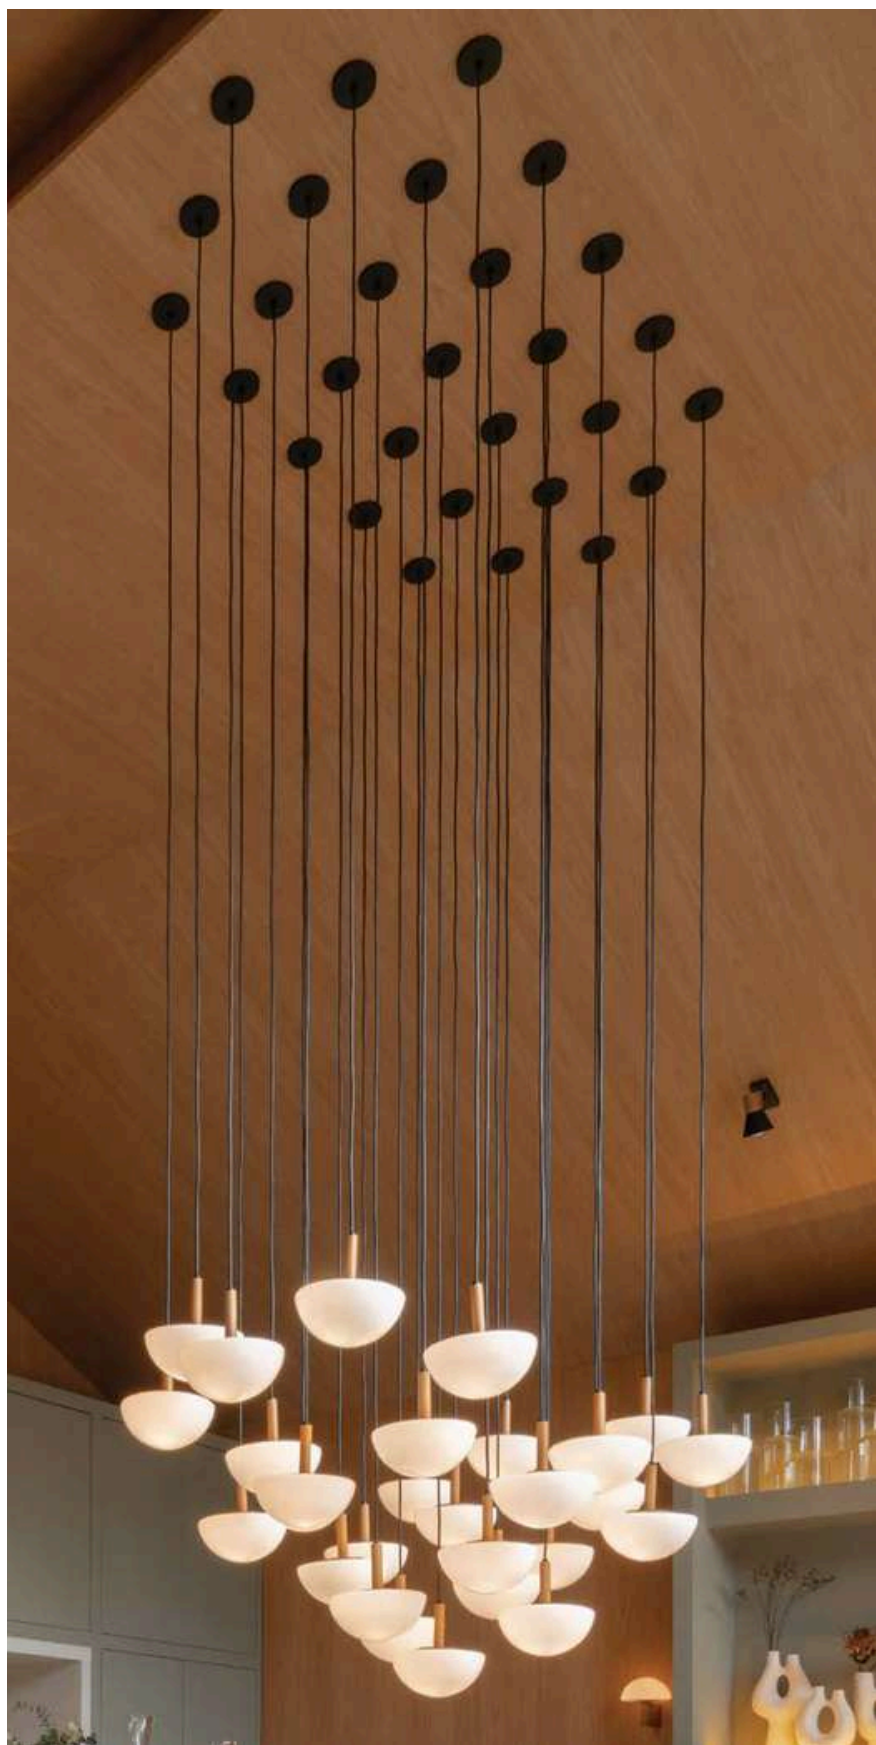

ARANDELA FLUTUM

REF: 3467CT
Altura: 0,21m
Afastamento: 0,21m
Porta lâmpada: G9
Acabamento da madeira:
CT Castanho

PENDENTE FLUTUM

REF: 3468CT
Altura: 1,50m
Diâmetro: 0,20m
Porta lâmpada: G9
Acabamento da madeira:
CT Castanho
Acabamento do metal:
PT Preto

PENDENTE FLUTUM 4 METROS

REF: 3468CT/4M
Altura: 4,00m
Diâmetro: 0,20m
Porta lâmpada: G9
Acabamento da madeira:
CT Castanho
Acabamento do metal:
PT Preto