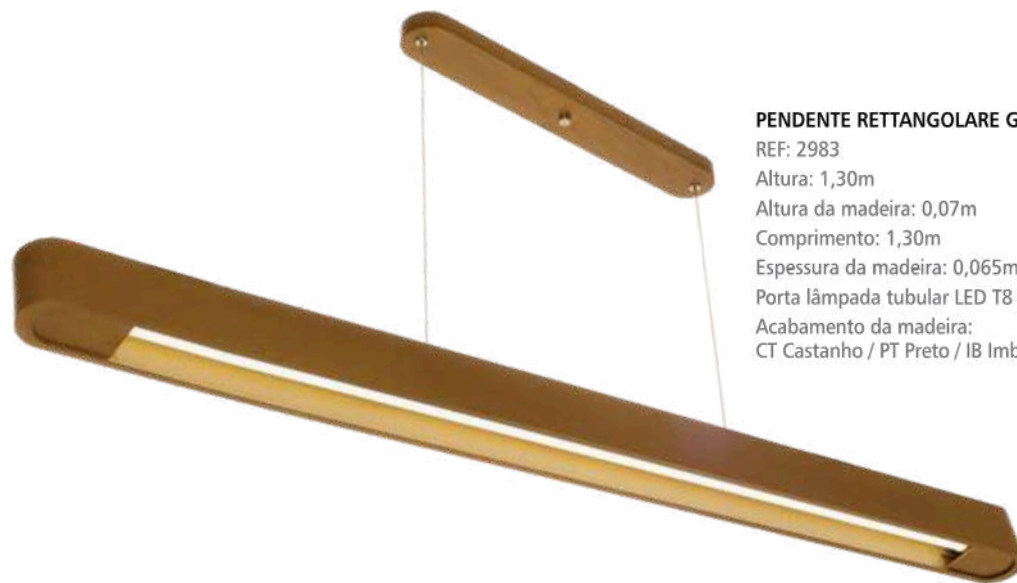

RETTANGOLARE

PENDENTE RETTANGOLARE GRANDE

REF: 2983

Altura: 1,30m

Altura da madeira: 0,07m

Comprimento: 1,30m

Espessura da madeira: 0,065m

Porta lâmpada tubular LED T8

Acabamento da madeira:

CT Castanho / PT Preto / IB Imbuia