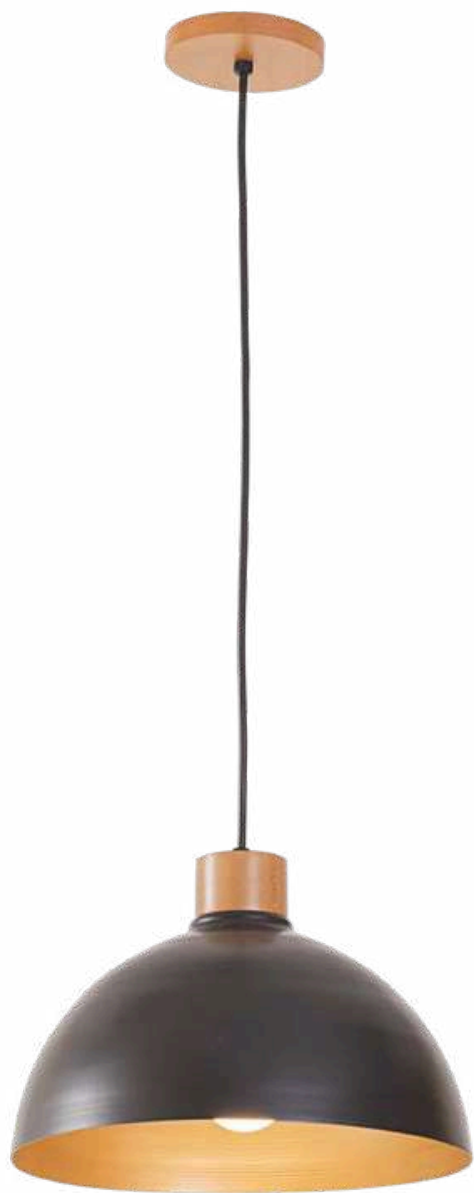

PENDENTE VIENA

REF: 3091
Altura: 1,30m
Medidas da caneco (AxD): 0,16 x 0,30m
Porta lâmpada: E27
Acabamento da madeira:
CT Castanho