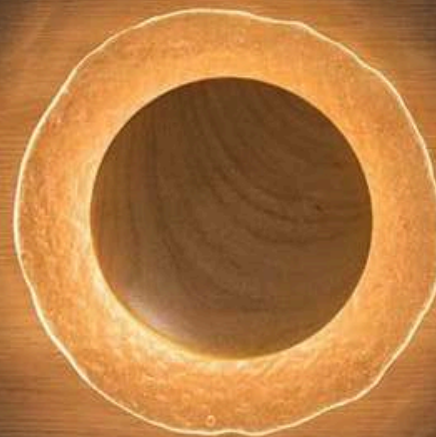

ARANDELA ECLIPSE PIASTRA PEQUENA

REF: 3449

Diâmetro: 0,30m

Afastamento: 0,05m

Fita LED 6,6W bivolt

Fluxo luminoso: 730lm

Temperatura de cor: 3000k

Acabamento da madeira:

BR Branco / PT Preto / CT Castanho / IB Imbuia

Acabamento do vidro:

89 Ambar / 94 Cristal