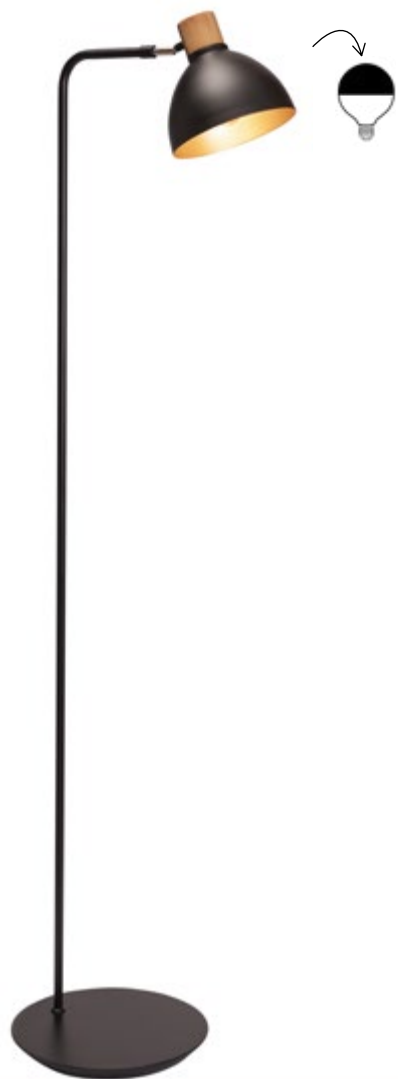

**ABAJUR ESTHER**  
REF: 3211  
Altura: 0,78m  
Diâmetro da peça: 037m  
Porta lâmpada: E27

**LUMINÁRIA DE PISO ESPHERA**  
REF: 3051/  
Altura: 1,70m  
Diâmetro da esfera: 0,20m  
Porta lâmpada: E27

Acabamento da madeira

CT  
Castanho

IB  
Imbuia

PT  
Preto

**LUMINÁRIA DE PISO VIENA**  
REF: 3203/  
Altura: 1,65m  
Diâmetro da cúpula: 0,30m  
Porta lâmpada: E27

**LUMINÁRIA DE PISO VIENA**

REF: 3094

Altura: 1,65m

Diâmetro da cúpula: 0,20m

Porta lâmpada: E27

\*Acabamentos apenas conforme a imagem

**LUMINÁRIA DE PISO MINIMUM**

REF: 3201/.

Altura: 1,69m

Porta lampada: GU10 MR16