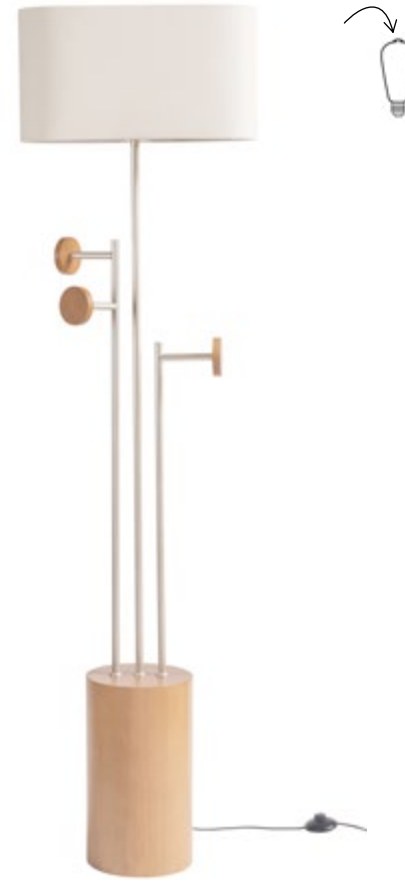

### Acabamento Cúpula

83  
Algodão  
Cru

84  
Linho  
Orion

88  
Boucle  
Natural

**LUMINÁRIA DE PISO CABIDEIRO ELÍPTICO**  
REF: 3276CT TELA POLIESTER / PVC  
Altura: 1,67m  
Diâmetro da base: 0,21m  
Diâmetro da cúpula: 0,46x0,17x0,25m  
Porta lâmpada E27

**LUMINÁRIA DE PISO CABIDEIRO ELÍPTICO  
CÚPULA DE TECIDO**  
REF: 3276CT/  
Altura: 1,67m  
Diâmetro da base: 0,21m  
Diâmetro da cúpula: 0,46x0,17x0,25m  
Porta lâmpada E27

**LUMINÁRIA DE PISO APOLLO**  
REF: 3268CT TELA POLIESTER / PVC  
Altura: 1,62m  
Medidas da cúpula (AxD): 0,28x0,40m  
Porta lâmpada E27