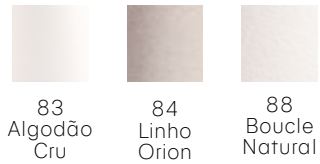

Acabamento Cúpula