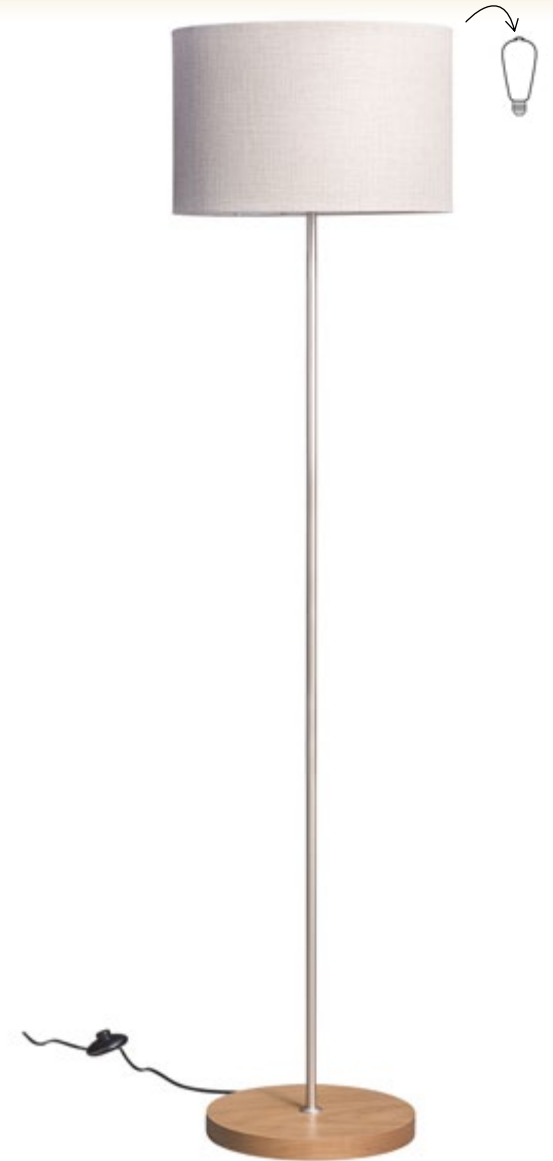

84  
Linho  
Orion

88  
Boucle  
Natural

**ABAJUR SLIM CILINDRICO PEQUENO**  
REF: 3350CT/\_  
Altura: 0,38m  
Medidas da cúpula (AxD): 0,20 x 0,20m  
Porta lâmpada: E27

**ABAJUR SLIM CILINDRICO MÉDIO**  
REF: 3351CT/\_  
Altura: 0,49m  
Medidas da cúpula (AxD): 0,21 x 0,30m  
Porta lâmpada: E27

**LUMINÁRIA DE PISO SLIM CILINDRICO**  
REF: 3352CT/\_  
Altura: 1,54m  
Medidas da cúpula (AxD): 0,25 x 0,38m  
Porta lâmpada: E27