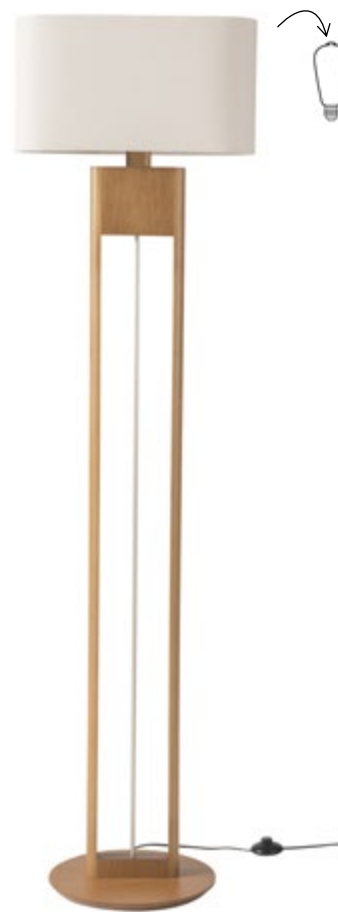

### LUMINÁRIA DE PISO ELÍPTICO

REF: 3286CT TELA POLIESTER / PVC

Altura: 1,69m

Diâmetro da base: 0,33m

Diâmetro da cúpula (AxLxP): 0,25 x 0,46 x 0,17m

Porta lâmpada E27

### ABAJUR ELÍPTICO

REF: 3285CT TELA POLIESTER / PVC

Altura: 0,38m

Medidas base (AxLxP): 0,13 x 0,21 x 0,075 m

Medidas da cúpula (AxLxP): 0,25 x 0,17 x 0,46m

Porta lâmpada E27

### LUMINÁRIA DE PISO ELÍPTICO CÚPULA DE TECIDO

REF: 3286CT/

Altura: 1,69m

Diâmetro da base: 0,33m

Diâmetro da cúpula (AxLxP): 0,25 x 0,46 x 0,17m

Porta lâmpada E27